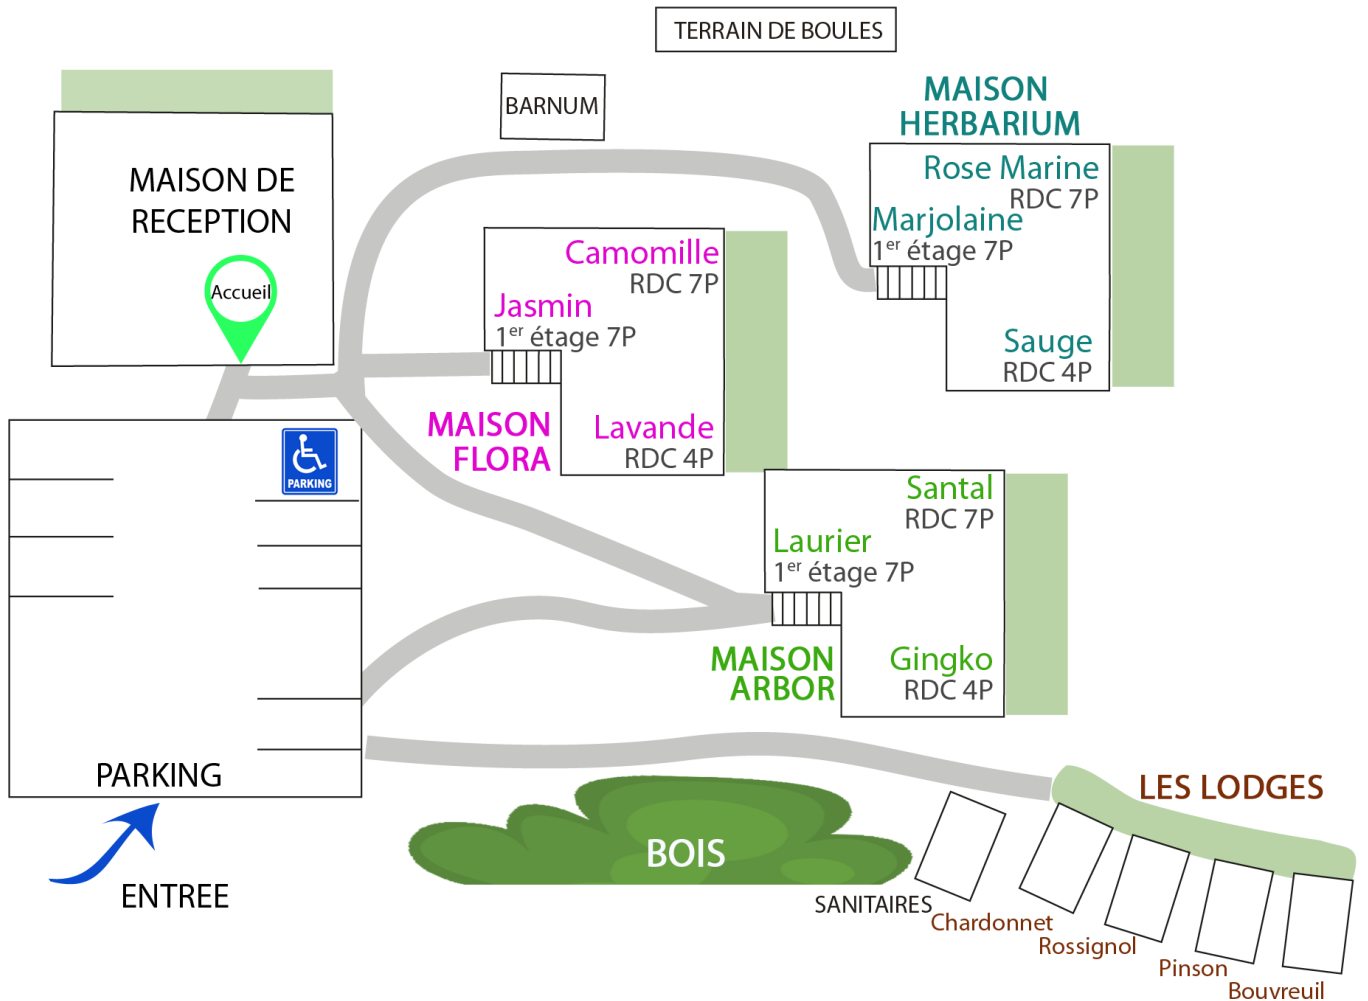

Les Hauts de Toulvern

Plan d'ensemble de la résidence, la maison de réception et les hébergements

Au coeur du Golfe du Morbihan

à Baden
à 9km d'Auray
à 14km de Vannes

> TRAIN TGV
à 2h30 de Paris en
Gare de Vannes